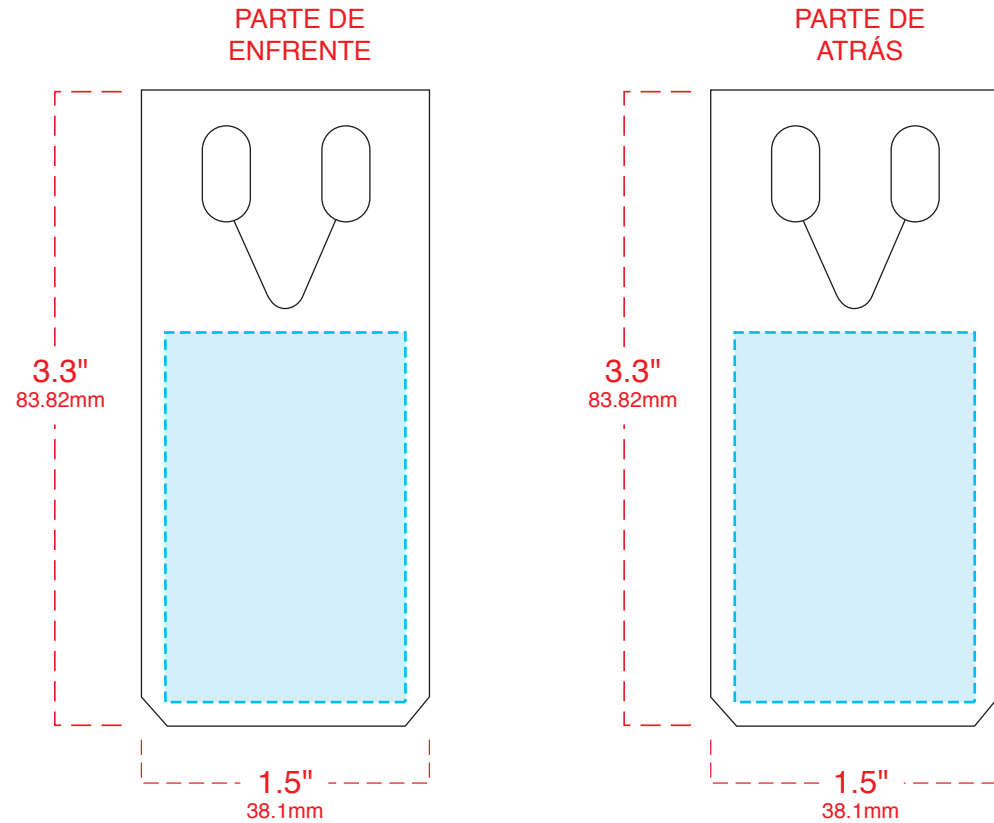

# Large Band Snap-a-Tag®

#1756

.25"x.5" (6.35x12.7mm) Agujeros

## AREA DE IMPRESION:

Mantenga un margen de .125" de las dimensiones para copia y diseño grafico.  
Los colores pueden purgar al frente si es un color comun por ambos lados de la etiqueta.