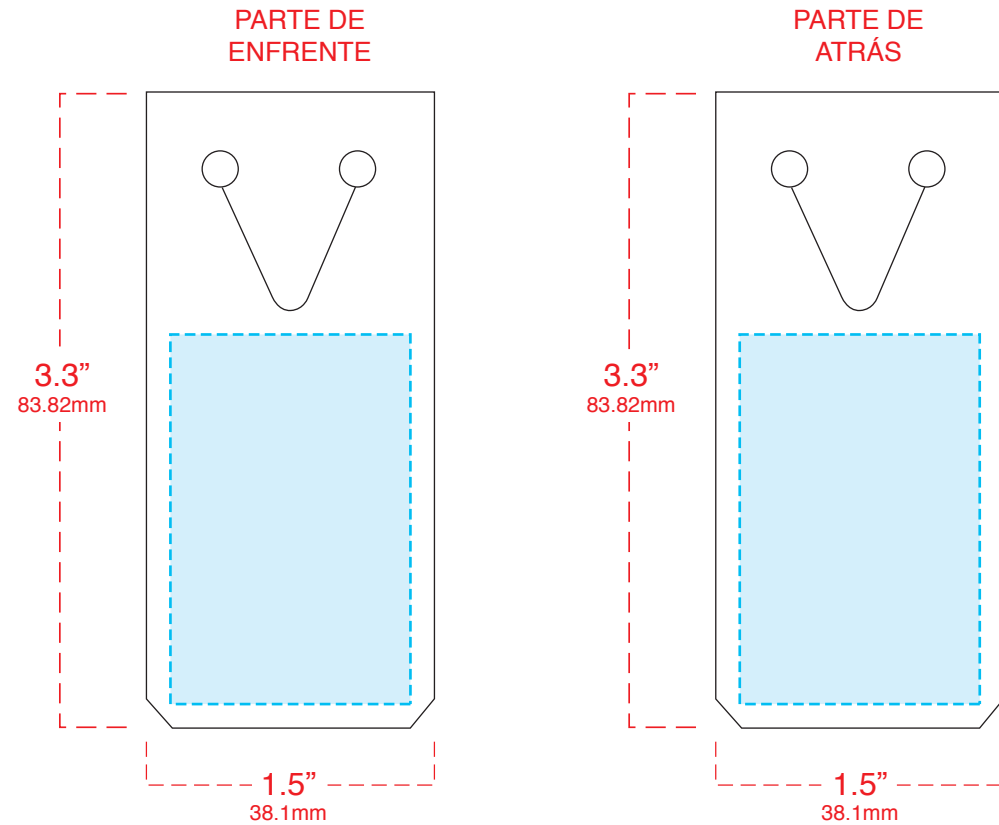

Small Band Snap-a-Tag®

#1758

.125" (3.175mm) Agujeros

AREA DE IMPRESION:

Mantenga un margen de .125" de las dimensiones para copia y diseño grafico.
Los colores pueden purgar al frente si es un color comun por ambos lados de la etiqueta.